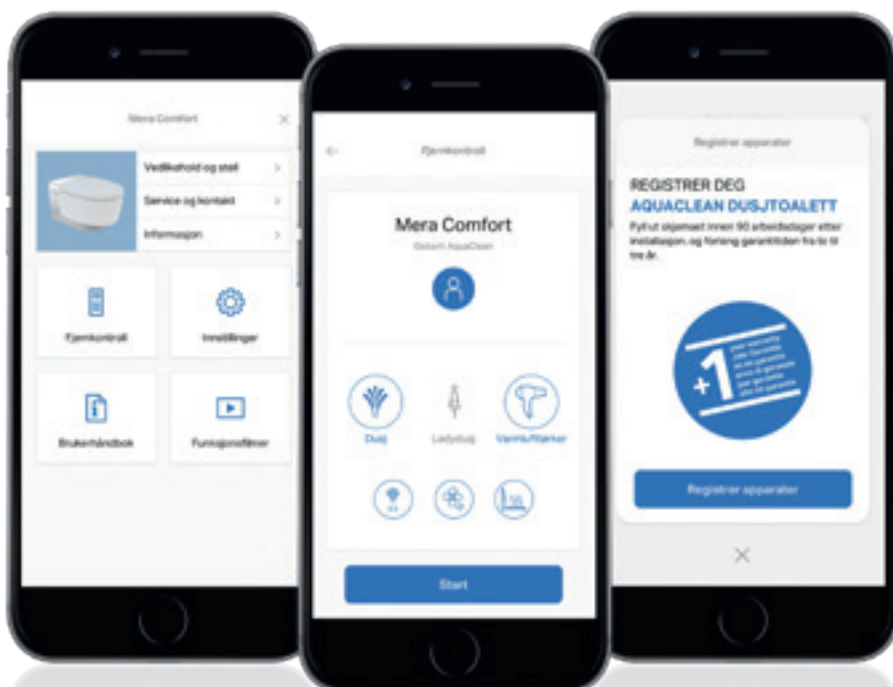

↑ Kvalitet kommer til uttrykk i mange fasetter: Dusjtoalett-toppmodellen AquaClean Mera Comfort krom og baderommøbler av høy kvalitet fra Geberit ONE.

DIGITAL STØTTE

FLEKSIBILITET FOR DEG

Geberit Home-appen gjør smarttelefonen til en fjernkontroll for AquaClean-dusjtoaletter. Alle funksjoner kan kjøres og lagres via appen. I tillegg går programvareoppdateringer raskt og enkelt. De korte videoene som er tilgjengelige i appen gir geniale tips og triks for vedlikehold og pleie.

PRAKTISK HJEMMEFRA

En serviceopplevelse hjemmefra? Det er nå mulig takket være det unike eksterne vedlikeholdet av dusjtoalett. Geberits kundestøtteteam får eksternt tilgang til dusjtoalettet med din tillatelse via smarttelefonen og utfører fjernstyrt service.

I tillegg til betjening av AquaClean-dusjtoaletter, kan registreringen også enkelt utføres via smarttelefon.

UNIK, EKSTERN SERVICE

Enkel og grundig
rengjøring med
toalettskål uten
skyllekant
↓

KeraTect®

HYGIENE ER ENKELT