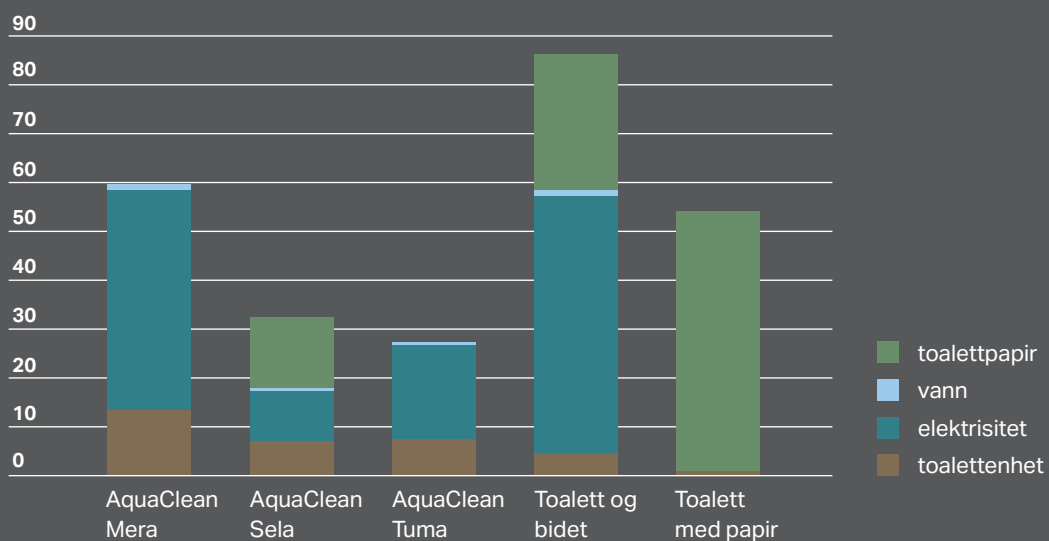

GEBERIT AQUACLEAN OG MILJØET

4 BÆREKRAFTIGE GRUNNER FOR ET DUSJTOALETT

1. EN SAMMENLIGNING AV DET ØKOLOGISKE FOTAVTRYKKET

Rengjøring med vann er mer rent og skånsomt enn rengjøring med toalettpapir. Det økologiske avtrykket til dusjtoaletter fra Geberit skiller seg positivt ut og kan sammenlignes med vanlige toaletter samt forbruk av toalettpapir. Det større vannforbruket for dusjfunksjonen lar seg knapt merke. Det som derimot er viktig, er typen toalettpapir og strømforbruket for oppvarming av vannet.

GEBERIT AQUACLEAN DUSJTOALETTER SAMMENLIGNET MED KONVENSJONELLE TOALETTER MED TOALETTPAPIR OG BIDET

Grafen viser miljøpåvirkningen, vurdert etter IMPACT World+ metoden.