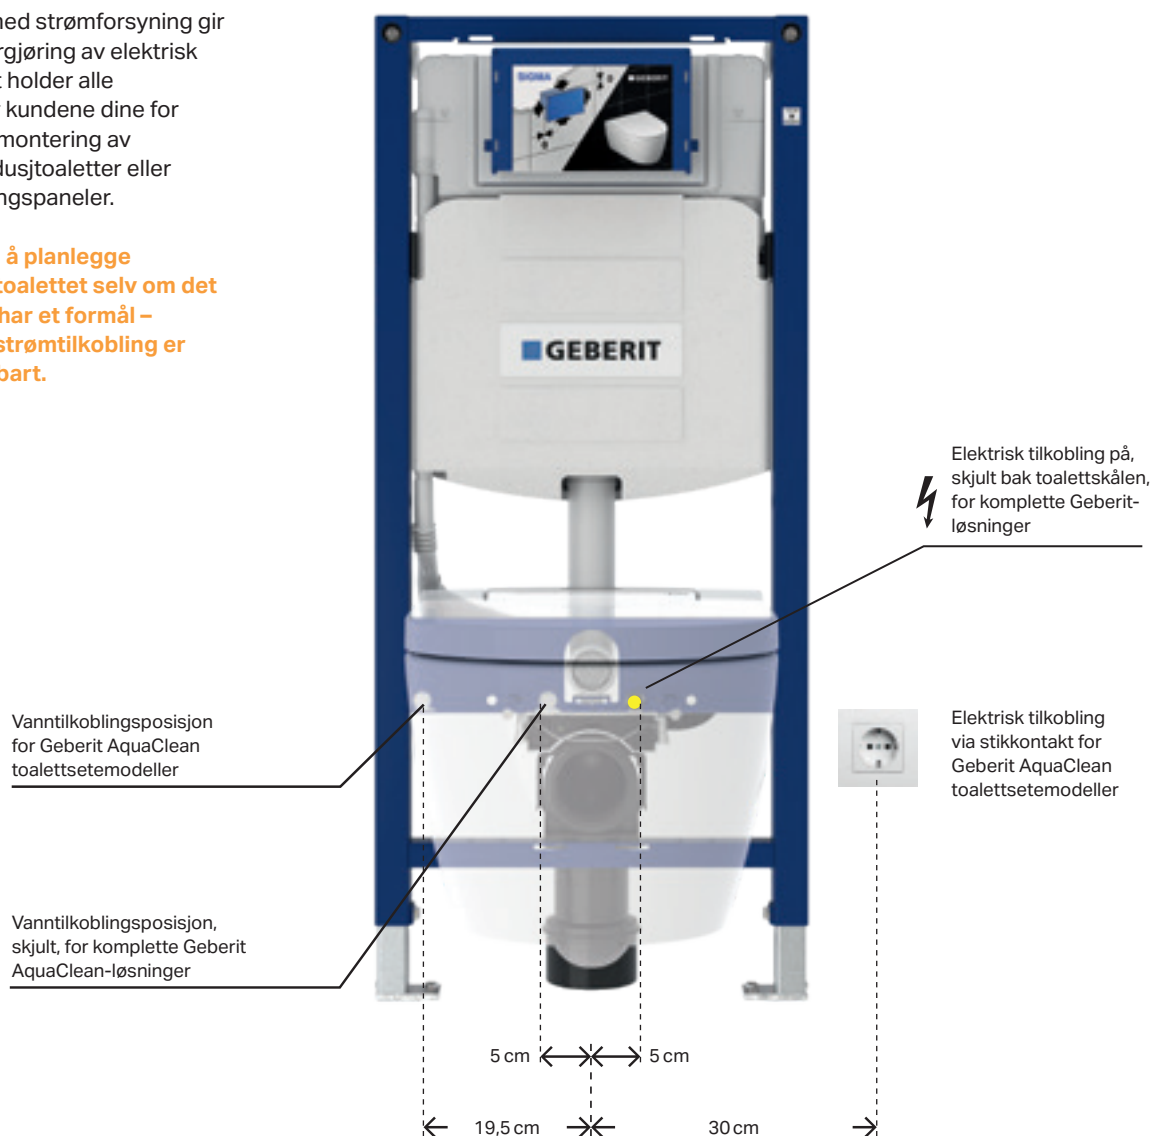

LØSNINGER FOR ALLE BYGGESITUASJONER

MODERNE BAD

PÅ NOEN FÅ TIMER

Det finnes knapt en byggesituasjon der Geberit AquaClean dusjtoaletter ikke kan installeres. Alt du trenger, er strøm- og vanntilkobling.

Moderne toaletter med strømforsyning gir flere muligheter. Klargjøring av elektrisk tilkobling til toalettet holder alle alternativer åpne for kundene dine for installasjon og ettermontering av komfortutstyr som dusjtoaletter eller elektroniske betjeningspaneler.

Det anbefales også å planlegge strømtilkobling på toalettet selv om det for øyeblikket ikke har et formål – ettermontering av strømtilkobling er betydelig mer kostbart.